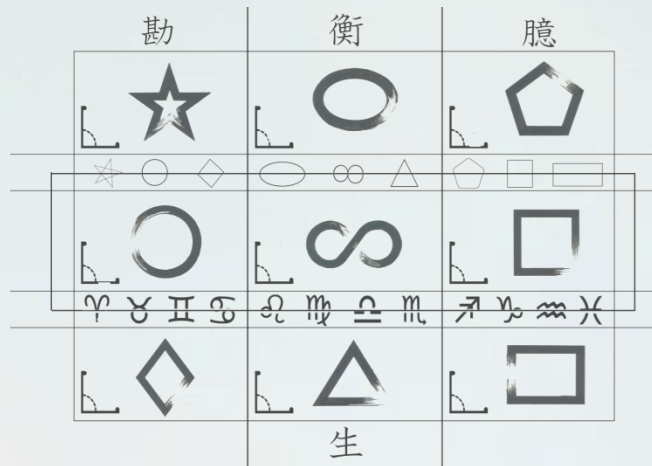

CARMEN
FERNÁNDEZ
Biocoaching · Mentoring · Formación

INFORME SOBRE EL GENOTIPO RECTÁNGULO

- **Descripción General** El genotipo Rectángulo ha venido al mundo con la misión de **facilitar la vida a los demás**. Gracias a sus **aptitudes conceptuales** y su **capacidad para resolver procesos de forma efectiva**, este genotipo es clave en sectores como la **logística**, la **construcción** y las **instituciones**.

2. Capacidades Creativas Fundamentales

- **Capacidad de organización y planificación.**
- **Pensamiento estructurado** para resolver problemas de manera eficaz.
- **Aplicación práctica** de ideas y conceptos útiles.

Orientación al servicio y mantenimiento

3. Asociación Profesional

El genotipo Rectángulo está especialmente capacitado para desempeñarse en sectores como:

- **Transporte y logística.**
- **Industria pesada e ingeniería industrial.**
- **Mantenimiento y mecánica.**
- **Servicios de conserjería y limpieza.**

DESAFÍO Y OPORTUNIDADES

Este genotipo tiende a ser **conformista**, lo que le impide muchas veces **arriesgarse y salir de su zona de confort**. Aunque en ocasiones siente el deseo de **ser más atrevido**, el miedo a perder el control lo hace mantenerse en su espacio seguro.